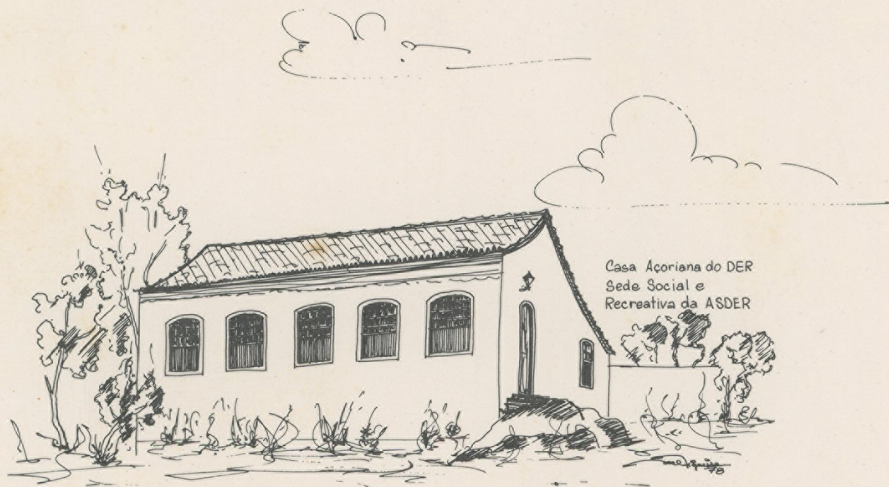

5

Casa Açoriana do DER
Sede Social e
Recreativa da ASDER

APESC-F 7674

O Departamento de Estradas de Rodagem de Santa Catarina, tem a honra de convidar
Sua Exa. para o coquetel de abertura da MARC I — PRIMEIRA MOSTRA DE ARTE
RODOVIÁRIA CATARINENSE — às 20:30 h do dia 12 de setembro de 1978, na Casa
Açoriana do DER, em comemoração aos 32 anos do DER—SC como órgão autônomo.

A mostra estará aberta à visitação pública nos dias
13/09 a 16/09, das 9h às 12h e das 14h às 22h.

CASA AÇORIANA
ATUAL SEDE RECREATIVA ASDER

CONTINENTE

COQUEIROS

ESTREITO

BAÍA NORTE

PONTE H. LUZ

AV. BEIRA MAR NORTE.

ILHA

PONTE COLOMBO SALLES

BAÍA SUL

ATERRO